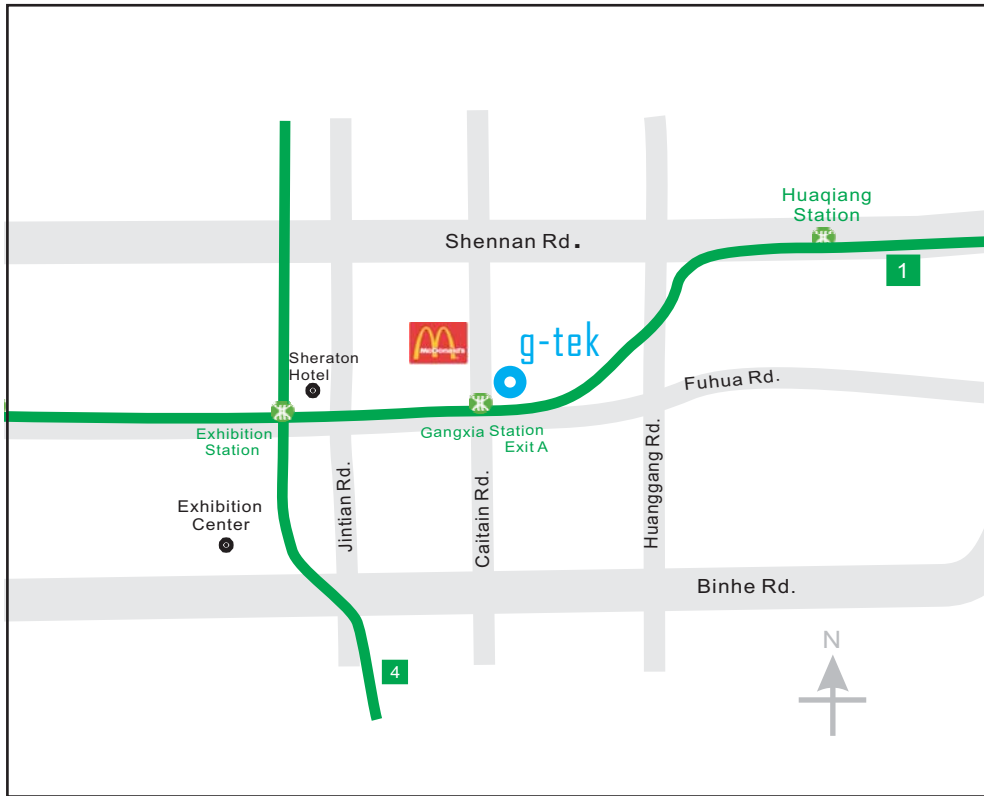

Shenzhen Branch

G-Tek Scientific Ltd.,

12B Cai Hong Building, Cai Tian Road, Shenzhen, China

Tel : 86 (755) 8291 4207

Fax : 86 (755) 8291 4297

Postal Code : 518000